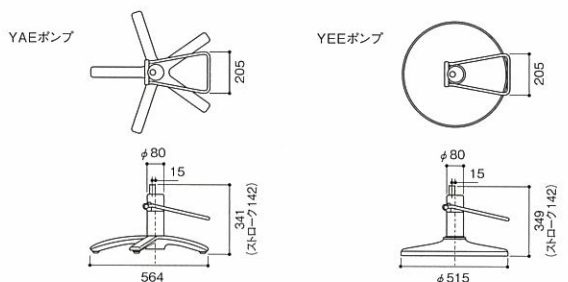

STEP & CHAIR BASE

ステップ シンプルなスタンダードタイプと、高級感を生み出すアルミバータイプの2種類からお選びいただけます。

アルミバーなし[A]

アルミバーあり[S]

チェアベース

YAEポンプ
(光沢研磨仕上げ)
初高:341mm
ストローク:142mm

YEEポンプ
(ヘアライン研磨仕上げ)
初高:349mm
ストローク:142mm

Morb モーブ

お客様を優しく向かい入れて包み込む
柔らかなフォルムが魅力。
最もお客様の目にふれるバックビューの
美しさまで意識したデザインです。

COLOR VARIATION

アイボリー [ES9]
S-D0BSE9-YEE

Morb 正面図/側面図

※印寸法はチェアベースと組み合わせた寸法であるため、参考寸法となります。
上記は YEE ポンプとの組合せ寸法です。

価格 | ステップとチェアベースの組合せにより価格が異なります。

品番コード	ステップ	チェアベース	価格
S-D0BAES**-YAE	アルミバーなし	YAEポンプ	¥99,000
S-D0BAES**-YEE	アルミバーなし	YEEポンプ	¥109,000
S-D0BSES**-YAE	アルミバーあり	YAEポンプ	¥104,000
S-D0BSES**-YEE	アルミバーあり	YEEポンプ	¥114,000

※品番コード欄の**にはレザー品番が入ります。

YAEポンプ・YEEポンプ 上面図/側面図