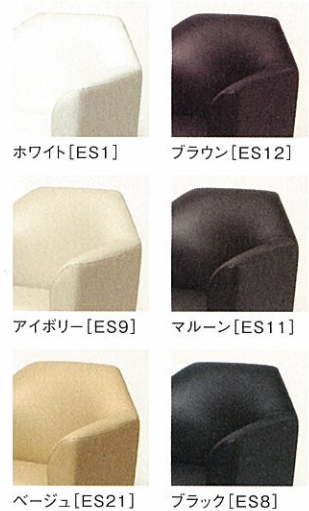

アイボリー[ES9] マルーン[ES11]

ベージュ[ES21] ブラック[ES8]

柔らかく伸縮性の高いESレザーを採用。
お客様の体型にフィットし、
包み込まれるような座り心地です。

ブラウン[ES12]
S-D0AAES12-YAE

Coff 正面図／側面図

※印寸法はチェアベースと組み合わせた寸法であるため、参考寸法となります。
上記は YAE ポンプとの組合せ寸法です。

価格 | ステップとチェアベースの組合せにより価格が異なります。

品番コード	ステップ	チェアベース	価格
S-D0AAES** - YAE	アルミバーなし	YAEポンプ	¥99,000
S-D0AAES** - YEE	アルミバーなし	YEEポンプ	¥109,000
S-D0ASES** - YAE	アルミバーあり	YAEポンプ	¥104,000
S-D0ASES** - YEE	アルミバーあり	YEEポンプ	¥114,000

※品番コード欄の**にはレザー品番が入ります。

STEP & CHAIR BASE

ステップ シンプルなスタンダードタイプと、高級感を生み出すアルミバータイプの2種類からお選びいただけます。

アルミバーなし[A]

アルミバーあり[S]

チェアベース

YAEポンプ
(光沢研磨仕上げ)
初高:341mm
ストローク:142mm

YEEポンプ
(ヘアライン研磨仕上げ)
初高:349mm
ストローク:142mm

Morb モーブ

お客様を優しく向かい入れて包み込む
柔らかなフォルムが魅力。
最もお客様の目にふれるバックビューの
美しさまで意識したデザインです。

COLOR VARIATION

アイボリー [ES9]
S-D0BSE9-YEE

Morb 正面図/側面図

※印寸法はチェアベースと組み合わせた寸法であるため、参考寸法となります。
上記は YEE ポンプとの組合せ寸法です。

価格 | ステップとチェアベースの組合せにより価格が異なります。