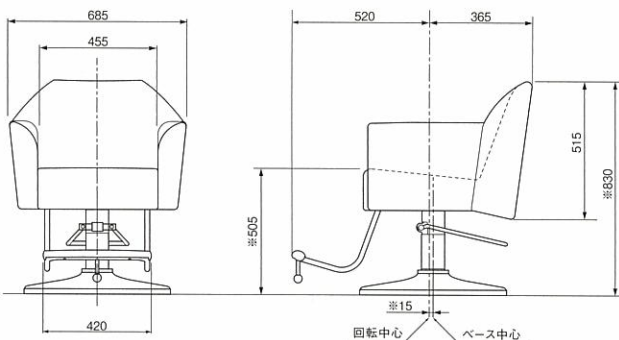

STEP & CHAIR BASE

ステップ シンプルなスタンダードタイプと、高級感を生み出すアルミバータイプの2種類からお選びいただけます。

アルミバーなし[A]

アルミバーあり[S]

チェアベース

YAEポンプ
(光沢研磨仕上げ)
初高:341mm
ストローク:142mm

YEEポンプ
(ヘアライン研磨仕上げ)
初高:349mm
ストローク:142mm

Morb モーブ

お客様を優しく向かい入れて包み込む
柔らかなフォルムが魅力。
最もお客様の目にふれるバックビューの
美しさまで意識したデザインです。

COLOR VARIATION

アイボリー [ES9]
S-D0BSE9-YEE

Morb 正面図/側面図

※印寸法はチェアベースと組み合わせた寸法であるため、参考寸法となります。
上記は YEE ポンプとの組合せ寸法です。

価格 | ステップとチェアベースの組合せにより価格が異なります。