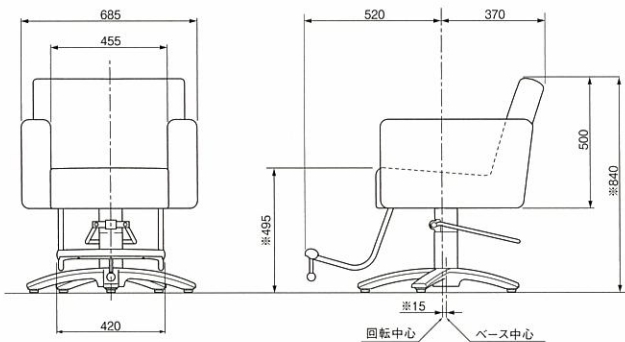

アイボリー[ES9] マルーン[ES11]

ベージュ[ES21] ブラック[ES8]

柔らかく伸縮性の高いESレザーを採用。
お客様の体型にフィットし、
包み込まれるような座り心地です。

ブラウン[ES12]
S-D0AAES12-YAE

Coff 正面図／側面図

※印寸法はチェアベースと組み合わせた寸法であるため、参考寸法となります。
上記は YAE ポンプとの組合せ寸法です。

価格 | ステップとチェアベースの組合せにより価格が異なります。

品番コード	ステップ	チェアベース	価格
S-D0AAES** - YAE	アルミバーなし	YAEポンプ	¥99,000
S-D0AAES** - YEE	アルミバーなし	YEEポンプ	¥109,000
S-D0ASES** - YAE	アルミバーあり	YAEポンプ	¥104,000
S-D0ASES** - YEE	アルミバーあり	YEEポンプ	¥114,000

※品番コード欄の**にはレザー品番が入ります。

STEP & CHAIR BASE

ステップ シンプルなスタンダードタイプと、高級感を生み出すアルミバータイプの2種類からお選びいただけます。

アルミバーなし[A]

アルミバーあり[S]

チェアベース

YAEポンプ
(光沢研磨仕上げ)
初高:341mm
ストローク:142mm

YEEポンプ
(ヘアライン研磨仕上げ)
初高:349mm
ストローク:142mm

Morb モーブ

お客様を優しく向かい入れて包み込む
柔らかなフォルムが魅力。
最もお客様の目にふれるバックビューの
美しさまで意識したデザインです。

COLOR VARIATION

アイボリー [ES9]
S-D0BSE9-YEE

Morb 正面図/側面図

※印寸法はチェアベースと組み合わせた寸法であるため、参考寸法となります。
上記は YEE ポンプとの組合せ寸法です。

価格 | ステップとチェアベースの組合せにより価格が異なります。