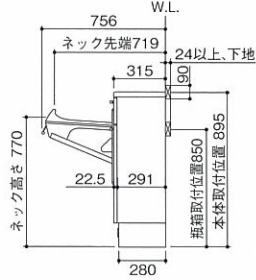

サイドパネル

フロストガラス仕様

Wタイプ(フィルム加工あり)

化粧板仕様

ホワイト

サロンコンソールミラー価格表

	サイズ	コード	1連	2連	3連	4連	5連
CU-Aミラー	S寸	S-CUAW-S	153,300	291,300	429,300	567,300	705,300
	L寸	S-CUAW-L	—	293,800	434,300	574,800	715,300
	LL寸	S-CUAW-LL	—	296,800	440,300	583,800	727,300
CU-Bミラー	S寸	S-CUBW-S	186,800	358,300	529,800	701,300	872,800
	L寸	S-CUBW-L	—	360,800	534,800	708,800	882,800
	LL寸	S-CUBW-LL	—	363,800	540,800	717,800	894,800

## STANDARD MIRROR

ステンレス(KF-SLM)

ライトウッド(KF-LM)  
幅800mmのみ

ダークウッド(KF-DM)

ローズウッド(KF-RM)

スタンダードミラー価格表

	コード	650mm幅	800mm幅	1060mm幅
ステンレス	KF-SLM	¥44,000	¥48,000	¥57,500
ローズウッド	KF-RM	¥38,500	¥42,000	¥47,000
ダークウッド	KF-DM	¥38,500	¥42,000	¥45,000
ライトウッド	KF-LM	—	¥42,000	—

# DIMENSIONS

## ■ S寸L寸