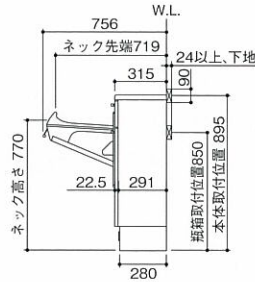

## STANDARD MIRROR

ステンレス(KF-SLM)

ライトウッド(KF-LM)  
幅800mmのみ

ダークウッド(KF-DM)

ローズウッド(KF-RM)

スタンダードミラー価格表

	コード	650mm幅	800mm幅	1060mm幅
ステンレス	KF-SLM	¥44,000	¥48,000	¥57,500
ローズウッド	KF-RM	¥38,500	¥42,000	¥47,000
ダークウッド	KF-DM	¥38,500	¥42,000	¥45,000
ライトウッド	KF-LM	—	¥42,000	—

# DIMENSIONS

## ■ S寸L寸

## ■ LL寸