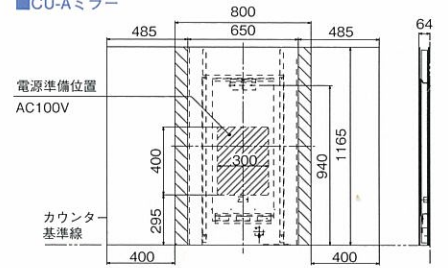

DIMENSIONS

■ S寸L寸

■ CU-Aミラー

■ CU-Bミラー

■ LL寸

■ 配管寸法図

■ サイドパネル