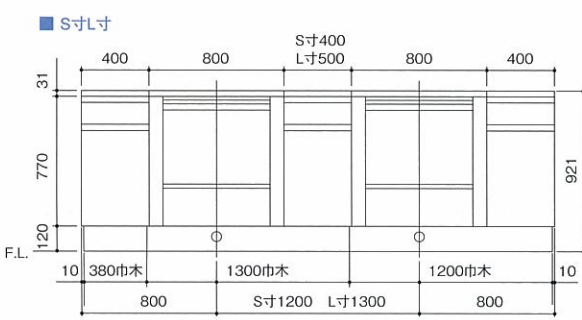

サイドパネル

フロストガラス仕様

Wタイプ(フィルム加工あり)

化粧板仕様

ホワイト

サロンコンソールミラー価格表

	サイズ	コード	1連	2連	3連	4連	5連
CU-Aミラー	S寸	S-CUAW-S	153,300	291,300	429,300	567,300	705,300
	L寸	S-CUAW-L	—	293,800	434,300	574,800	715,300
	LL寸	S-CUAW-LL	—	296,800	440,300	583,800	727,300
CU-Bミラー	S寸	S-CUBW-S	186,800	358,300	529,800	701,300	872,800
	L寸	S-CUBW-L	—	360,800	534,800	708,800	882,800
	LL寸	S-CUBW-LL	—	363,800	540,800	717,800	894,800

## STANDARD MIRROR

ステンレス(KF-SLM)

ライトウッド(KF-LM)  
幅800mmのみ

ダークウッド(KF-DM)

ローズウッド(KF-RM)

スタンダードミラー価格表

	コード	650mm幅	800mm幅	1060mm幅
ステンレス	KF-SLM	¥44,000	¥48,000	¥57,500
ローズウッド	KF-RM	¥38,500	¥42,000	¥47,000
ダークウッド	KF-DM	¥38,500	¥42,000	¥45,000
ライトウッド	KF-LM	—	¥42,000	—

# DIMENSIONS

## ■ S寸L寸