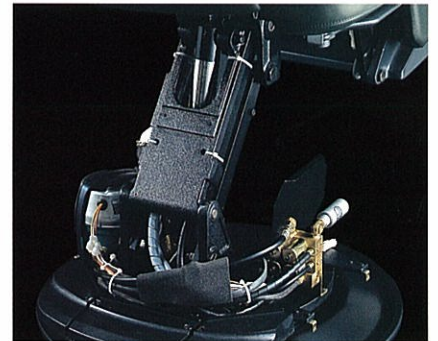

ロールアップ9000タイプ

ロールアップBBXタイプ

首あたりも心地よい新機構L型回転マクラ。(特許出願済)

マクラは収納式ながら、引き出せば前方へ回転し、背もたれより50mm前に出るため、より首に近い位置で後頭部を受け止めるので、快適な寝心地を実現します。

隅々に快適性と作業性を追求し プロの道具は機能美という美しさも備えた。

お客様へ最高の快適性を提供し、技術者にはそのプロのテクニックをいかに発揮できる、優れた作業性。

ハイクオリティなサービスを提供するための高性能、高品質のツールとして、ラグジュアリーマキシムが手
に入れた機能の数々は、使いこむうちに深い愛着とオーナーとしてのステイタスさえ感じていただけるはず。

その存在自体がコンセプトにさえる、フラッグシップチェアのパフォーマンスをじっくりと吟味ください。

■フリーストップヘッドレスト

デザインポイントのフック金具で操作するヘッドレストは無段階で高さの調節が可能。お客様の体型に合わせて、つねにベストポジションを選べます。

■新機構のL型回転マクラ (特許出願済)

施術時はコンパクトに背もたれに収納。引き出すときもお客様の体を動かさず、頭の位置でワイドなマクラ面を回転させれば最適ポジションまで突き出せます。

■ショックレス機能 (アキュムレーター) と 新・高剛性リンク機構

ベース部の構造体を一新することにより、剛性を高めるとともに、駆動機構部の改良により、電動ポンプによる椅子の昇降および、リクライニングに高精度のショックレス機能を装備。ラグジュアリーマキシムだけが実現した一連のスムーズでやさしい動きが、まさにファーストクラスの座り心地を提供します。

■レッグレストヒーター

ロールアップタイプのレッグレストにヒーターを内蔵。冬場の足元をソフトにあたため、リラクスタイムをより快適なものにします。動作表示は後出の集中LED表示でわかりやすくモニターできるので、つけ忘れ、消し忘れの心配もありません。ちなみにフルフラット1350タイプはステップ部にヒーターを内蔵。こちらは足の裏からマイルドにあたためてくれます。

ロールアップタイプ

フルフラットタイプ

■刈り布かけ