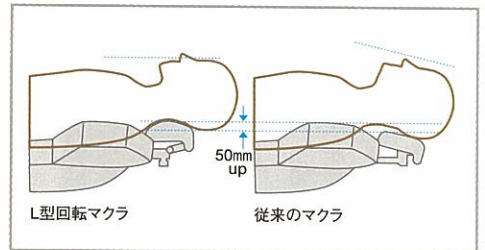

フルフラット1350タイプ

リクライニングはレッグレスト、ステップと手すり連動のベストコンビネーション。

リクライニング時、チェアはほぼ水平のフルフラットポジションに。アームレストも連動して動くのでお客様はよりラクな姿勢に、技術の際も手すりが邪魔になることはありません。レッグレストはロールアップタイプのほか、ステップも連動で上がるフルフラットレッグレストも設定。靴を脱いでチェアに座る新しい考え方を取り入れました。バックシャンプー、ボディマッサージやエステメニューへの対応も考えて。まったく新しいサロン接客スタイルがこのポジションからはじまります。

ロールアップ9000タイプ

ロールアップBBXタイプ

首あたりも心地よい新機構L型回転マクラ。(特許出願済)

マクラは収納式ながら、引き出せば前方へ回転し、背もたれより50mm前に出るため、より首に近い位置で後頭部を受け止めるので、快適な寝心地を実現します。

隅々に快適性と作業性を追求し プロの道具は機能美という美しさも備えた。

お客様へ最高の快適性を提供し、技術者にはそのプロのテクニックをいかに発揮できる、優れた作業性。