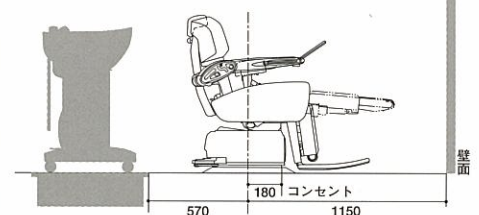

BB-9500とオアシスの関連図