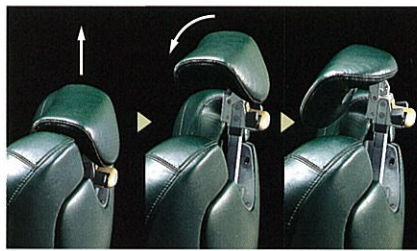

ロールアップ9000タイプ

ロールアップBBXタイプ

首あたりも心地よい新機構L型回転マクラ。(特許出願済)

マクラは収納式ながら、引き出せば前方へ回転し、背もたれより50mm前に出るため、より首に近い位置で後頭部を受け止めるので、快適な寝心地を実現します。

隅々に快適性と作業性を追求し プロの道具は機能美という美しさも備えた。

お客様へ最高の快適性を提供し、技術者にはそのプロのテクニックをいかに発揮できる、優れた作業性。

ハイクオリティなサービスを提供するための高性能、高品質のツールとして、ラグジュアリーマキシムが手
に入れた機能の数々は、使いこむうちに深い愛着とオーナーとしてのステイタスさえ感じていただけるはず。

その存在自体がコンセプトにさえる、フラッグシップチェアのパフォーマンスをじっくりと吟味ください。

■フリーストップヘッドレスト

デザインポイントのフック金具で操作するヘッドレストは無段階で高さの調節が可能。お客様の体型に合わせて、つねにベストポジションを選べます。

■新機構のL型回転マクラ (特許出願済)

施術時はコンパクトに背もたれに収納。引き出すときもお客様の体を動かさず、頭の位置でワイドなマクラ面を回転させれば最適ポジションまで突き出せます。

■ショックレス機能 (アキュムレーター) と 新・高剛性リンク機構

ベース部の構造体を一新することにより、剛性を高めるとともに、駆動機構部の改良により、電動ポンプによる椅子の昇降および、リクライニングに高精度のショックレス機能を装備。ラグジュアリーマキシムだけが実現した一連のスムーズでやさしい動きが、まさにファーストクラスの座り心地を提供します。

■レッグレストヒーター

ロールアップタイプのレッグレストにヒーターを内蔵。冬場の足元をソフトにあたため、リラクスタイムをより快適なものにします。動作表示は後出の集中LED表示でわかりやすくモニターできるので、つけ忘れ、消し忘れの心配もありません。ちなみにフルフラット1350タイプはステップ部にヒーターを内蔵。こちらは足の裏からマイルドにあたためてくれます。

ロールアップタイプ

フルフラットタイプ

■刈り布かけ