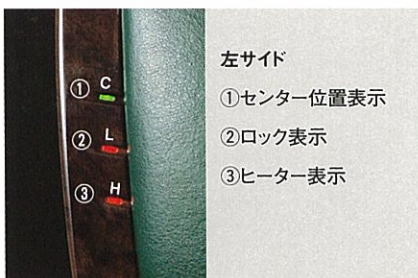

■補助ホルダー

テフロンコーティングでいつまでも美しく使える収納式補助ホルダーはハンドドライヤーやアイロンの一時置き台として作業時に大いに役立ちます。

■ LED表示

①センター位置表示と自動回転ロック機構

シート回転時のセンター位置を0度と180度の2ヶ所でわかりやすく表示。ミラーに対しての正面合わせが視覚的におこなえます。またセンター位置に椅子が止まった場合センサーが働いて数秒たてば、自動的に回転ロックがかかります。

②ロック表示

シート回転がロックされたことを視覚的に確認できます。ロック確認のためにシートを一度動かしてみるといったムダを省いてスマートに接客できます。

③ヒーター表示

レッグレストまたはフットステップに内蔵されたヒーターの作動を確認表示します。つけ忘れ、消し忘れでお客様に不快感を与えない配慮のひとつです。

④バイブレーター

バイブレーターのON・OFFと作動位置、作動の状況を確認表示します。LEDランプ点滅で2段階抑揚パターン作動、LEDランプ点灯で最大一定パターンの作動をそれぞれあらわします。