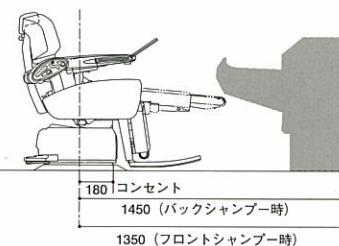

BB-9500とセラTの関連図