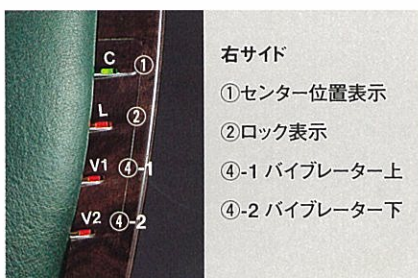

■補助ホルダー

テフロンコーティングでいつまでも美しく使える収納式補助ホルダーはハンドドライヤーやアイロンの一時置き台として作業時に大いに役立ちます。

■ LED表示

①センター位置表示と自動回転ロック機構

シート回転時のセンター位置を0度と180度の2ヶ所でわかりやすく表示。ミラーに対しての正面合わせが視覚的におこなえます。またセンター位置に椅子が止まった場合センサーが働いて数秒たてば、自動的に回転ロックがかかります。

②ロック表示

シート回転がロックされたことを視覚的に確認できます。ロック確認のためにシートを一度動かしてみるといったムダを省いてスマートに接客できます。

③ヒーター表示

レッグレストまたはフットステップに内蔵されたヒーターの作動を確認表示します。つけ忘れ、消し忘れでお客様に不快感を与えない配慮のひとつです。

④バイブレーター

バイブレーターのON・OFFと作動位置、作動の状況を確認表示します。LEDランプ点滅で2段階抑揚パターン作動、LEDランプ点灯で最大一定パターンの作動をそれぞれあらわします。