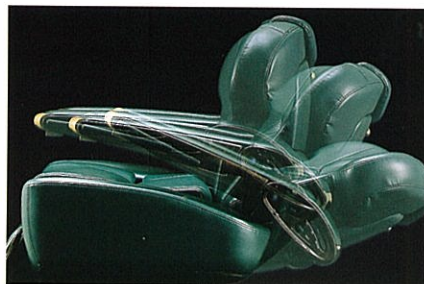

体に負担のかからないラクな姿勢で前流しできる無段階チルトアップ機構。

加齢者や体型、体格によって前流しの姿勢が非常に負担になる場合があります。多機能アレンジシートなら、お客様が座り位置を変えることなくシート部を調整して、一番ラクな前傾姿勢でシャンプーしていただ

チャイルドシートポジション

けます。またシートスイッチを押し続けることで、内蔵チャイルドシートとして座面後部を無段階に平行調節が可能。この際にレッグレストをフルにアップさせてお子様用のフットステップにすることも。さまざまな体格、体型に合わせてすべてのお客様へ、質の高い接客が提供できます。

フルフラット1350タイプ

リクライニングはレッグレスト、ステップと手すり連動のベストコンビネーション。

リクライニング時、チェアはほぼ水平のフルフラットポジションに。アームレストも連動して動くのでお客様はよりラクな姿勢に、技術の際も手すりが邪魔になることはありません。レッグレストはロールアップタイプのほか、ステップも連動で上がるフルフラットレッグレストも設定。靴を脱いでチェアに座る新しい考え方を取り入れました。バックシャンプー、ボディマッサージやエステメニューへの対応も考えて。まったく新しいサロン接客スタイルがこのポジションからはじまります。

ロールアップ9000タイプ

ロールアップBBXタイプ

首あたりも心地よい新機構L型回転マクラ。(特許出願済)

マクラは収納式ながら、引き出せば前方へ回転し、背もたれより50mm前に出るため、より首に近い位置で後頭部を受け止めるので、快適な寝心地を実現します。

隅々に快適性と作業性を追求し プロの道具は機能美という美しさも備えた。

お客様へ最高の快適性を提供し、技術者にはそのプロのテクニックをいかに発揮できる、優れた作業性。