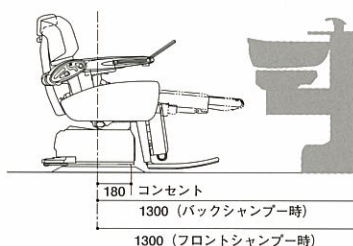

BB-9500とシングボールの関連図