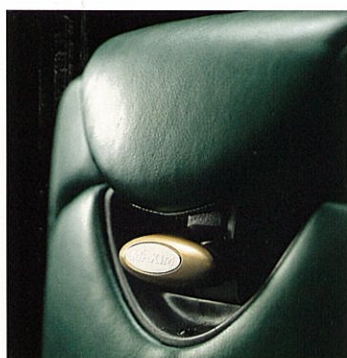

Luxury
MAXIM
BB-9500 SERIES

MAXIM'S CONCEPT

大人が本当にくつろげるサロンが
あってもいいじゃないか。

ハイクオリティサロンは これからのサロンのキーワード

タカラベルモントが提唱するハイクオリティサロン。それはサロンの魅力、すなわちお客様に選ばれる価値を「くつろぎ」に求めました。調髪技術に加えてマッサージ、ネイルなどの付加価値サービスの提供やそのような総合的なサービスを提供できる設備とサロン空間自体の雰囲気の演出。これらがハイクオリティサロンが従来型サロンでは得られない、特別な場所、特別な価値を提供するという。かくしてお客様は真のくつろぎを求めて、他でもない、お気に入りのあなたのバーバーサロンへ足繁く通いつめることになるのです。