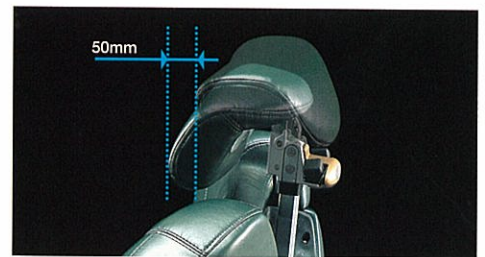

首あたりも心地よい新機構L型回転マクラ。(特許出願済)

マクラは収納式ながら、引き出せば前方へ回転し、背もたれより50mm前に出るため、より首に近い位置で後頭部を受け止めるので、快適な寝心地を実現します。