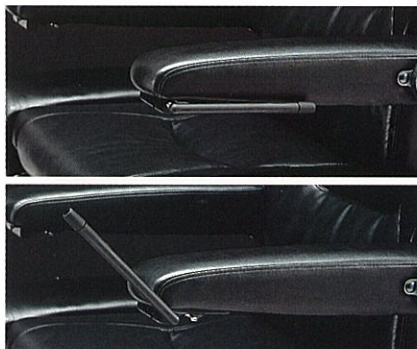

■新機構のL型回転マクラ (特許出願済)

施術時はコンパクトに背もたれに収納。引き出すときもお客様の体を動かさず、頭の位置でワイドなマクラ面を回転させれば最適ポジションまで突き出せます。

■ショックレス機能 (アキュムレーター) と 新・高剛性リンク機構

ベース部の構造体を一新することにより、剛性を高めるとともに、駆動機構部の改良により、電動ポンプによる椅子の昇降および、リクライニングに高精度のショックレス機能を装備。ラグジュアリーマキシムだけが実現した一連のスムーズでやさしい動きが、まさにファーストクラスの座り心地を提供します。

■レッグレストヒーター

ロールアップタイプのレッグレストにヒーターを内蔵。冬場の足元をソフトにあたため、リラクスタイムをより快適なものにします。動作表示は後出の集中LED表示でわかりやすくモニターできるので、つけ忘れ、消し忘れの心配もありません。ちなみにフルフラット1350タイプはステップ部にヒーターを内蔵。こちらは足の裏からマイルドにあたためてくれます。

ロールアップタイプ

フルフラットタイプ

■刈り布かけ

使わないときはアームレストにビルトインして作業の邪魔にならず、使用時にはワンプッシュでポップアップ。なお、張りぐるみタイプのアームレストにはオプションのステープラケットで装備できます。

先かざり金具付アームレストタイプ(2タイプ)

張りぐるみアームレストタイプ

■回転ベース油圧ロック機構

ベース部のフットスイッチはシートのアップダウンと回転のロック・リリース操作がおこなえます。また回転ベースはセンサーでもセンター位置を感知し、自動ロック機構がはたらきます。