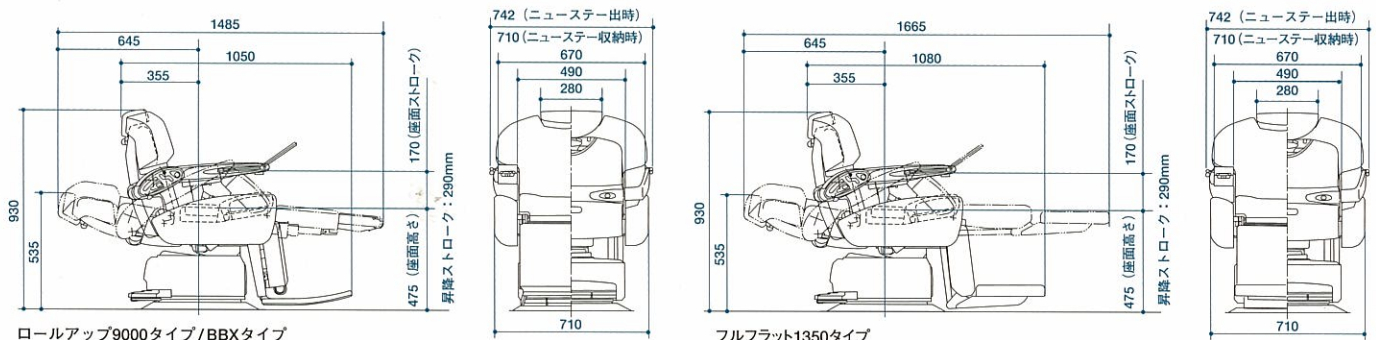

左側パネル

- ⑤ レッグヒータースイッチ

右側パネル

- ⑥ パイプレータースイッチ

4点タイプは右が上2点、左が下2点、2点タイプは左右とも上2点の操作をおこないます。スイッチを押すごとに抑揚ON→最大一定ON→OFFが繰り返されます。
※パイプレーターなしタイプにもスイッチがありますが、スイッチを押しても作動しません。

寸法図

仕様 ●定格電圧 100V ●定格周波数 50/60hz ●定格消費電力 650/600W ●重量175kg (BB-9500P), 165kg (BB-9500A), 166kg (BB-9500E), 155kg (BB-9500S)