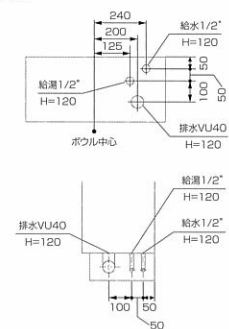

※580はS寸用、830は旧L寸・L寸・LL寸用です。

オプション

	品番コード	価格
ネッククッション	KF-NC	¥8,000

※スパシャワーヘッドについては、弊社営業担当者までお問い合わせください。

■ 総幅

サイズ	S寸	L寸	LL寸
1連	1600	—	—
2連	2800	2900	3050
3連	4000	4200	4500
4連	5200	5500	5950
5連	6400	6800	7400

※施工にあたっては、取付時の壁面などから設置寸法より広くする必要があります。
特に取付面が凹壁の場合は、寸法に余裕が必要です。

■ 外観寸法図

■ 配管図

■ 瓶箱寸法図

※() 寸法は参考寸法です。製品や前扉の縦横調整によって、バラツキがあります。

S寸,旧L寸,L寸

LL寸

※寸法単位はミリメートルになります。
※上記の寸法は、製品により多少バラツキがあります。
※格子1台につき必ず100V15Aの専用回路が必要です。