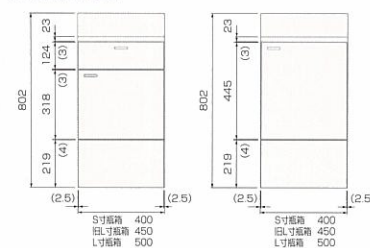

下部パネルとコーディネートできる2つのカラー。

グレー

ベージュ

■ 価格表

下部セット

ドアタイプ	サイズ	品番コード	1連	2連	3連	4連	5連
3ドア	S	S-EX□□-3S	¥508,000	¥949,000	¥1,390,000	¥1,831,000	¥2,272,000
	L	S-EX□□-3L	—	¥973,000	¥1,438,000	¥1,903,000	¥2,368,000
	LL	S-EX□□-3LL	—	¥999,000	¥1,490,000	¥1,981,000	¥2,472,000
2ドア	S	S-EX□□-2S	¥500,000	¥937,000	¥1,374,000	¥1,811,000	¥2,248,000
	L	S-EX□□-2L	—	¥961,000	¥1,422,000	¥1,883,000	¥2,344,000
	LL	S-EX□□-2LL	—	¥987,000	¥1,474,000	¥1,961,000	¥2,448,000

※□にはキャビネット色が入ります(DW: ダークウッド, NW: ナチュラルウッド, WH: ホワイト) ※旧L寸(1250ピッチ) タイプの商品もご用意しています。
※単立仕様セット(本体・専用巾木)は¥385,000になります。 ※旧L寸の下部セットはL寸と同じ価格です。
※サーモ付タイプは1連につき¥30,000アップ。

ミラー・サイドパネル

	品番コード	価格
ミラー	KF-EXM900	¥60,000
グレー	サイドパネル 580	KF-EXSP6580 ¥18,800
	サイドパネル 830	KF-EXSP830 ¥25,000
ベージュ	サイドパネル 580	KF-EXSP6580 ¥18,800
	サイドパネル 830	KF-EXSP830 ¥25,000

※580はS寸用、830は旧L寸・L寸・LL寸用です。

オプション

	品番コード	価格
ネッククッション	KF-NC	¥8,000

※スパシャワーヘッドについては、弊社営業担当者までお問い合わせください。

■ 総幅

サイズ	S寸	L寸	LL寸
1連	1600	—	—
2連	2800	2900	3050
3連	4000	4200	4500
4連	5200	5500	5950
5連	6400	6800	7400

※施工にあたっては、取付時の壁面などから設置寸法より広くする必要があります。
特に取付面が凹壁の場合は、寸法に余裕が必要です。

■ 外観寸法図

■ 配管図

■ 瓶箱寸法図

※() 寸法は参考寸法です。製品や前扉の縦横調整によって、バラツキがあります。

S寸,旧L寸,L寸

LL寸

※寸法単位はミリメートルになります。
※上記の寸法は、製品により多少バラツキがあります。
※格子1台につき必ず100V15Aの専用回路が必要です。