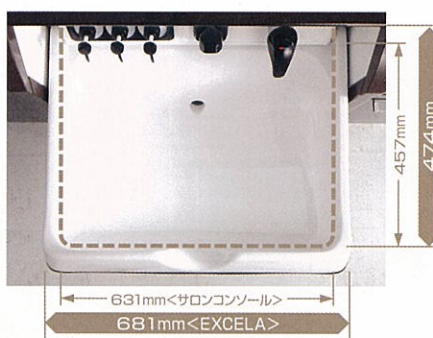

簡易入れ替えが可能

セラシリーズと同一の配管寸法設計なので、入替工事はわずか1日で完了します。

※条件により変わります。

低予算・ハイグレード

上部ミラーパネルと合わせることで、内装工事の手間を省き少ない投資でハイグレード感を確保できます。

広くて深いシャンプーボウル
開口部が大きく、深さのあるシャンプーボウル。作業性に優れています。

スパシャワーヘッド オプション

シャワーと泡沫を切り替えられる新開発シャワーヘッド。ヘッドスパメニューや通常のシャンプー時など施術にあわせてお使いいただけます。