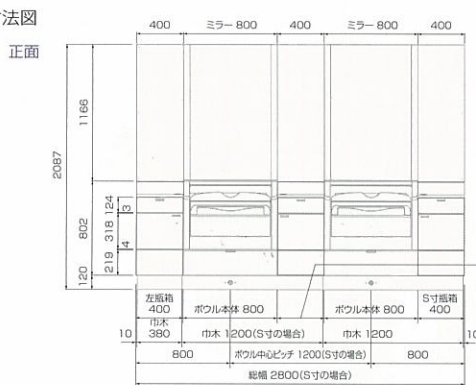

下部パネルとコーディネートできる2つのカラー。

グレー

ベージュ

■ 価格表

下部セット

ドアタイプ	サイズ	品番コード	1連	2連	3連	4連	5連
3ドア	S	S-EX□□-3S	¥508,000	¥949,000	¥1,390,000	¥1,831,000	¥2,272,000
	L	S-EX□□-3L	—	¥973,000	¥1,438,000	¥1,903,000	¥2,368,000
	LL	S-EX□□-3LL	—	¥999,000	¥1,490,000	¥1,981,000	¥2,472,000
2ドア	S	S-EX□□-2S	¥500,000	¥937,000	¥1,374,000	¥1,811,000	¥2,248,000
	L	S-EX□□-2L	—	¥961,000	¥1,422,000	¥1,883,000	¥2,344,000
	LL	S-EX□□-2LL	—	¥987,000	¥1,474,000	¥1,961,000	¥2,448,000

※□にはキャビネット色が入ります(DW: ダークウッド, NW: ナチュラルウッド, WH: ホワイト) ※旧L寸(1250ピッチ) タイプの商品もご用意しています。
※単立仕様セット(本体・専用巾木)は¥385,000になります。 ※旧L寸の下部セットはL寸と同じ価格です。
※サーモ付タイプは1連につき¥30,000アップ。

ミラー・サイドパネル

	品番コード	価格
ミラー	KF-EXM900	¥60,000
グレー	サイドパネル 580	KF-EXSP6580 ¥18,800
	サイドパネル 830	KF-EXSP830 ¥25,000
ベージュ	サイドパネル 580	KF-EXSP6580 ¥18,800
	サイドパネル 830	KF-EXSP830 ¥25,000

※580はS寸用、830は旧L寸・L寸・LL寸用です。

オプション

	品番コード	価格
ネッククッション	KF-NC	¥8,000

※スパシャワーヘッドについては、弊社営業担当者までお問い合わせください。

■ 総幅

サイズ	S寸	L寸	LL寸
1連	1600	—	—
2連	2800	2900	3050
3連	4000	4200	4500
4連	5200	5500	5950
5連	6400	6800	7400

※施工にあたっては、取付時の壁面などから設置寸法より広くする必要があります。
特に取付面が凹壁の場合は、寸法に余裕が必要です。

■ 外観寸法図

■ 配管図

■ 瓶箱寸法図

※() 寸法は参考寸法です。製品や前扉の縦横調整によって、バラツキがあります。

S寸,旧L寸,L寸

LL寸

※寸法単位はミリメートルになります。
※上記の寸法は、製品により多少バラツキがあります。
※格子1台につき必ず100V15Aの専用回路が必要です。