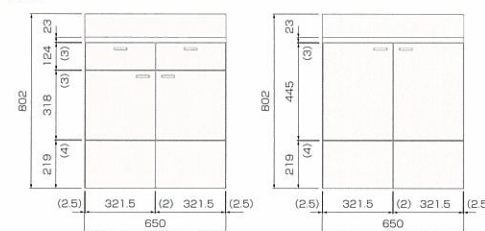

下部パネルとコーディネートできる2つのカラー。

グレー

ベージュ

■ 価格表

下部セット

ドアタイプ	サイズ	品番コード	1連	2連	3連	4連	5連
3ドア	S	S-EX□□-3S	¥508,000	¥949,000	¥1,390,000	¥1,831,000	¥2,272,000
	L	S-EX□□-3L	—	¥973,000	¥1,438,000	¥1,903,000	¥2,368,000
	LL	S-EX□□-3LL	—	¥999,000	¥1,490,000	¥1,981,000	¥2,472,000
2ドア	S	S-EX□□-2S	¥500,000	¥937,000	¥1,374,000	¥1,811,000	¥2,248,000
	L	S-EX□□-2L	—	¥961,000	¥1,422,000	¥1,883,000	¥2,344,000
	LL	S-EX□□-2LL	—	¥987,000	¥1,474,000	¥1,961,000	¥2,448,000

※580はS寸用、830は旧L寸・L寸・LL寸用です。

オプション

	品番コード	価格
ネッククッション	KF-NC	¥8,000

※スパシャワーヘッドについては、弊社営業担当者までお問い合わせください。

■ 総幅

サイズ	S寸	L寸	LL寸
1連	1600	—	—
2連	2800	2900	3050
3連	4000	4200	4500
4連	5200	5500	5950
5連	6400	6800	7400

※施工にあたっては、取付時の壁面などから設置寸法より広くする必要があります。
特に取付面が凹壁の場合は、寸法に余裕が必要です。

■ 外観寸法図

■ 配管図

■ 瓶箱寸法図

※() 寸法は参考寸法です。製品や前扉の縦横調整によって、バラツキがあります。

S寸,旧L寸,L寸

LL寸

※寸法単位はミリメートルになります。
※上記の寸法は、製品により多少バラツキがあります。
※格子1台につき必ず100V15Aの専用回路が必要です。