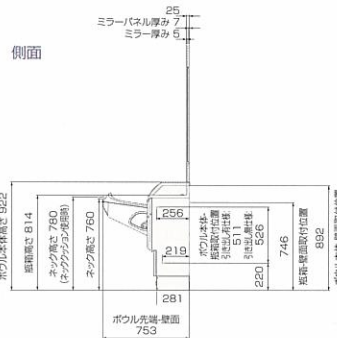

※□にはキャビネット色が入ります(DW: ダークウッド, NW: ナチュラルウッド, WH: ホワイト) ※旧L寸(1250ピッチ) タイプの商品もご用意しています。
※単立仕様セット(本体・専用巾木)は¥385,000になります。 ※旧L寸の下部セットはL寸と同じ価格です。
※サーモ付タイプは1連につき¥30,000アップ。

ミラー・サイドパネル

	品番コード	価格
ミラー	KF-EXM900	¥60,000
グレー	サイドパネル 580	KF-EXSP6580 ¥18,800
	サイドパネル 830	KF-EXSP830 ¥25,000
ベージュ	サイドパネル 580	KF-EXSP6580 ¥18,800
	サイドパネル 830	KF-EXSP830 ¥25,000

※580はS寸用、830は旧L寸・L寸・LL寸用です。

オプション

	品番コード	価格
ネッククッション	KF-NC	¥8,000

※スパシャワーヘッドについては、弊社営業担当者までお問い合わせください。

■ 総幅

サイズ	S寸	L寸	LL寸
1連	1600	—	—
2連	2800	2900	3050
3連	4000	4200	4500
4連	5200	5500	5950
5連	6400	6800	7400

※施工にあたっては、取付時の壁面などから設置寸法より広くする必要があります。
特に取付面が凹壁の場合は、寸法に余裕が必要です。

■ 外観寸法図

■ 配管図

■ 瓶箱寸法図

※() 寸法は参考寸法です。製品や前扉の縦横調整によって、バラツキがあります。

S寸,旧L寸,L寸

LL寸

※寸法単位はミリメートルになります。
※上記の寸法は、製品により多少バラツキがあります。
※格子1台につき必ず100V15Aの専用回路が必要です。